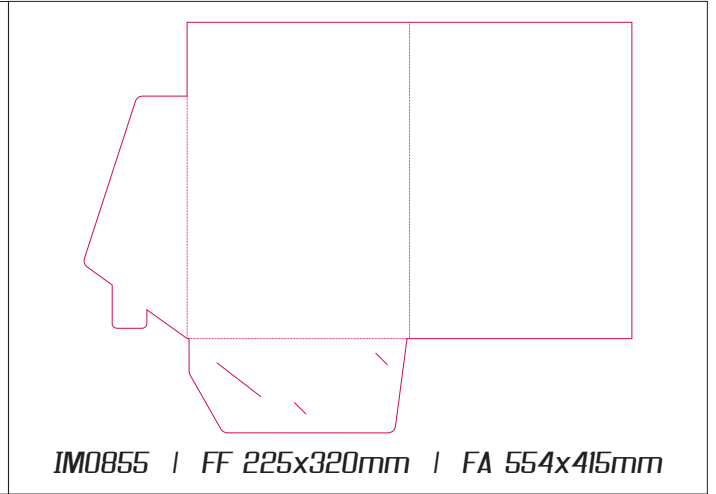

## Envelope saco - 19x24cm

IM4697 | FF 190x240mm | FA 393x294mm

Atenção: os arquivos enviados para o cliente não podem ser redimensionados ou alterados. Caso isso aconteça a faca existente não poderá ser usada e teremos que produzir uma nova faca com custo para o cliente.

**Pasta - 22,5x31cm**

**Pasta - 22,5x32cm**

**Pasta - 22x31cm**

**Pasta - 22,5x33cm**