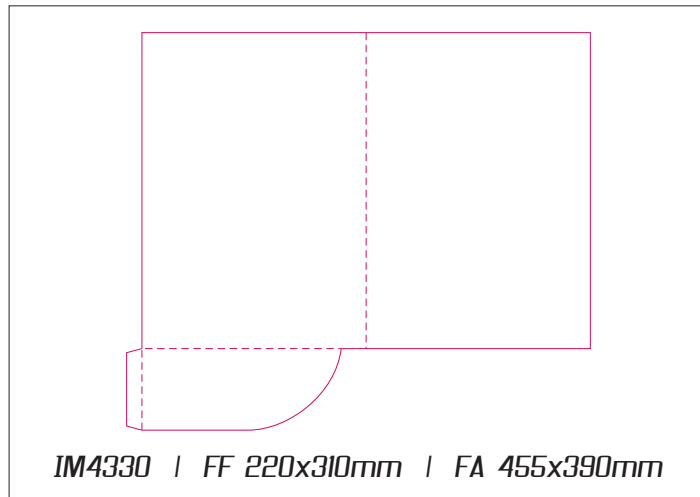

## Envelope saco - 19x27cm

IM4661 | FF 190x270mm | FA 394x324mm

## Envelope saco - 19x24cm

IM4697 | FF 190x240mm | FA 393x294mm

Atenção: os arquivos enviados para o cliente não podem ser redimensionados ou alterados. Caso isso aconteça a faca existente não poderá ser usada e teremos que produzir uma nova faca com custo para o cliente.

**Pasta - 22,5x31cm**

**Pasta - 22,5x32cm**

**Pasta - 22x31cm**

**Pasta - 22,5x33cm**