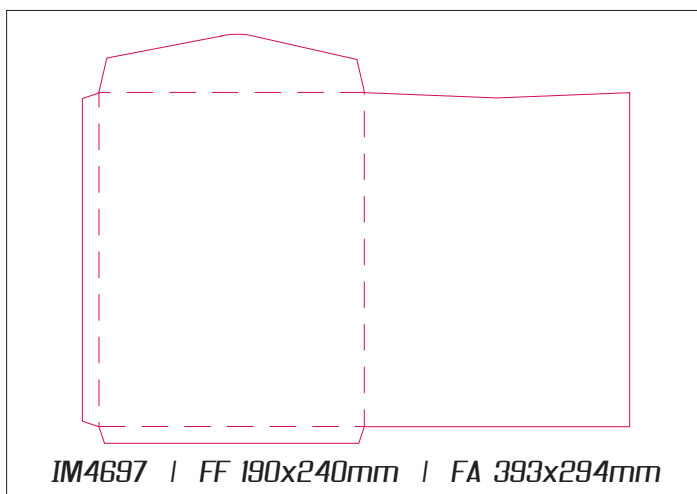

Envelope saco - 19x24cm

IM4697 | FF 190x240mm | FA 393x294mm

Atenção: os arquivos enviados para o cliente não podem ser redimensionados ou alterados. Caso isso aconteça a faca existente não poderá ser usada e teremos que produzir uma nova faca com custo para o cliente.