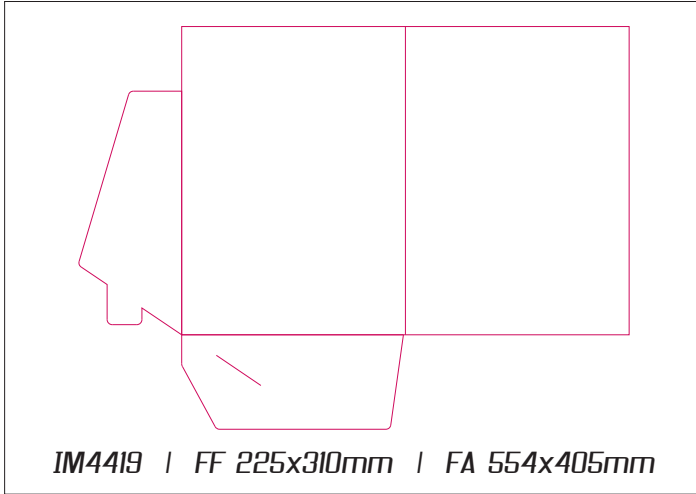

# Envelope officio - 23x11,5cm

IM2226 | FF 230x115mm | FA 270x262mm

IM4370 | FF 230x115mm | FA 252x273mm

IM4447 | FF 230x115mm | FA 268x250mm

IM4507 | FF 230x115mm | FA 258x258mm

Janela de 140x35mm

IM4511 | FF 230x115mm | FA 265x248mm

## Envelope saco - 19x27cm

IM4661 | FF 190x270mm | FA 394x324mm

## Envelope saco - 19x24cm

IM4697 | FF 190x240mm | FA 393x294mm

Atenção: os arquivos enviados para o cliente não podem ser redimensionados ou alterados. Caso isso aconteça a faca existente não poderá ser usada e teremos que produzir uma nova faca com custo para o cliente.

**Pasta - 22,5x31cm**

**Pasta - 22,5x32cm**

**Pasta - 22x31cm**

**Pasta - 22,5x33cm**